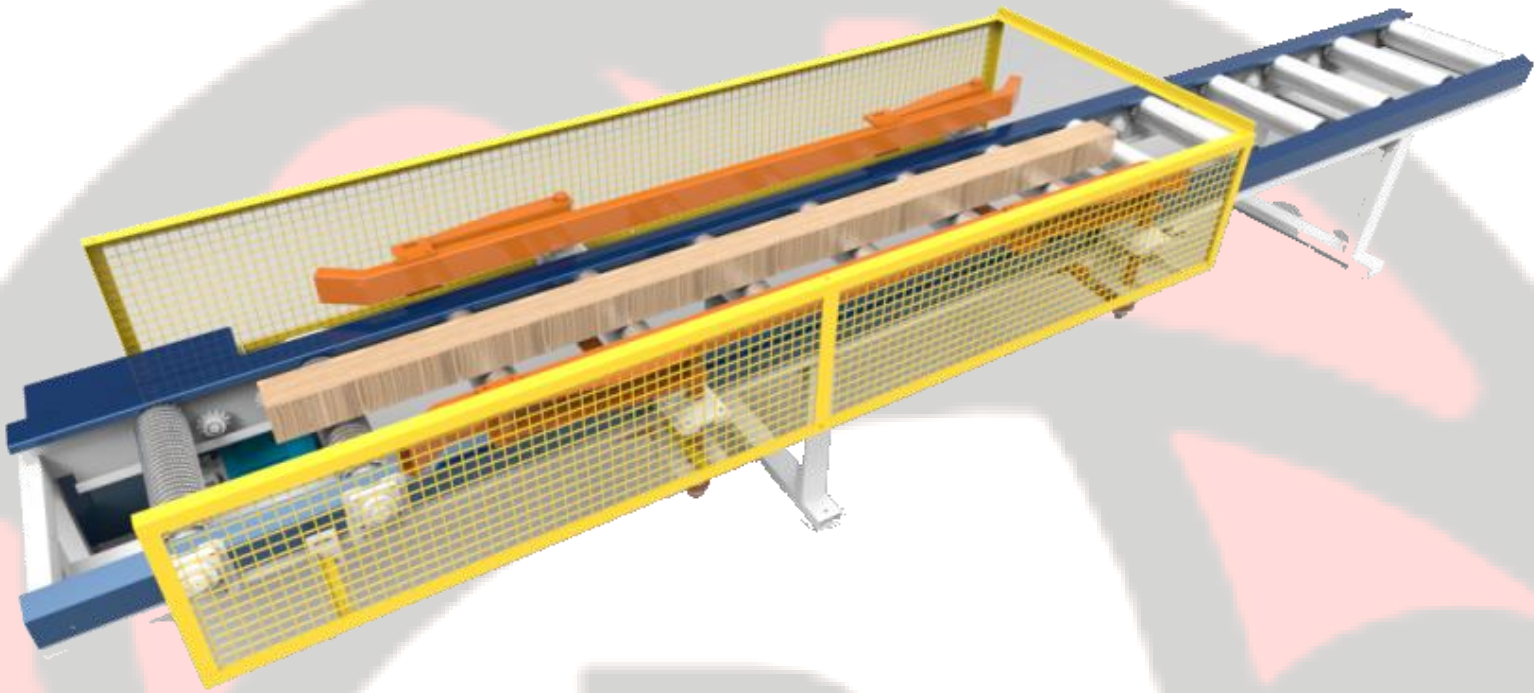

RAYMAN GRO
UP

ALIANZA DE BUENA MADERA

Centrador de Bloques

La máquina centraliza el bloque en la mesa de rollos para que la madera entre correctamente en la sierra circular múltiple de 02 ejes.

Dimensiones:

Ancho: 1,2 metros

Altura: 1,2 metros

Largo: de 3,5 metros a 6 metros

Consumo de aire: 250 l/min